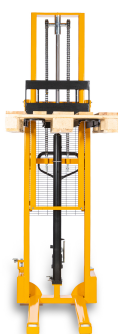

## Gerbeur manuel 1500 kg levée 2500 mm

Réf : GEMA-STD-1500-H25

### Description:

Ce gerbeur manuel 1500 kg permet de soulever des palettes jusqu'à 2,5 m de hauteur. Sa levée de 15 mm par coup de pompe réduit les efforts et accélère les opérations de manutention. Compact et robuste, il s'intègre facilement dans les entrepôts, ateliers ou zones de stockage à rayonnages hauts.

## Informations techniques :

|  |               |
|--|---------------|
| Hauteur de levage (mm)                 | 2500          |
| Dimensions hors tout Lxlxh (mm)        | 1650x865x1840 |
| Ecartement intérieur des fourches (mm) | 270           |
| Hauteur des fourches abaissées (mm)    | 90            |
| Longueur des fourches (mm)             | 1150          |
| Largeur des fourches (mm)              | 140           |
| Garde au sol (mm)                      | 30            |
| Diamètre des roues directrices (mm)    | 180           |
| Diamètre des galets (mm)               | 80            |
| Capacité (Kg)                          | 1500          |
| Poids (Kg)                             | 285           |