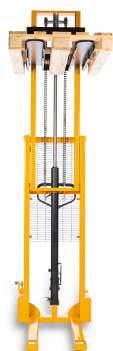

## Gerbeur manuel 1500 kg levée 2500 mm

Réf : GEMA-STD-1500-H25

### Description:

Ce gerbeur manuel 1500 kg permet de soulever des palettes jusqu'à 2,5 m de hauteur. Sa levée de 15 mm par coup de pompe réduit les efforts et accélère les opérations de manutention. Compact et robuste, il s'intègre facilement dans les entrepôts, ateliers ou zones de stockage à rayonnages hauts.

## Informations techniques :

|  |               |
|--|---------------|
| Hauteur de levage (mm)                 | 2500          |
| Dimensions hors tout Lxlxh (mm)        | 1650x865x1840 |
| Ecartement intérieur des fourches (mm) | 270           |
| Hauteur des fourches abaissées (mm)    | 90            |
| Longueur des fourches (mm)             | 1150          |
| Largeur des fourches (mm)              | 140           |
| Garde au sol (mm)                      | 30            |
| Diamètre des roues directrices (mm)    | 180           |
| Diamètre des galets (mm)               | 80            |
| Capacité (Kg)                          | 1500          |
| Poids (Kg)                             | 285           |