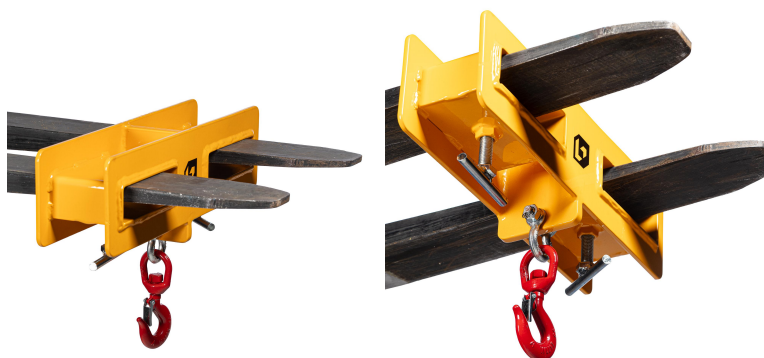

Crochet de levage 1 tonne pour chariot élévateur

Réf : CRCHEL-1000

Description:

Ce crochet de levage pour chariot élévateur permet de **soulever et déplacer des charges non palettisées** jusqu'à 1000 kg, en transformant le chariot en **point d'ancrage mobile**. Installé en quelques secondes sur les fourches, il devient un **accessoire polyvalent** pour la manutention de charges suspendues.

Informations techniques :

Dimensions hors tout Lxlxh (mm)

460x120x385

Dimensions du fourreau (mm)

150x50

Écartement entre les fourreaux (mm)

100

Crochet orientable (°)

360

Capacité (Kg)

1000

Poids (Kg)

14