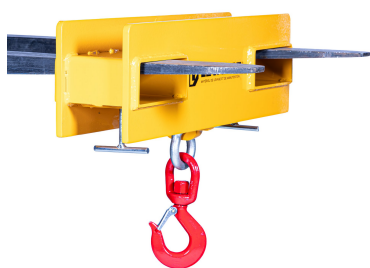

Crochet de levage 5 tonnes pour chariot élévateur

Réf : CRCHEL-5000

Description:

Ce **crochet de levage haute capacité** permet de manipuler des charges suspendues jusqu'à **5000 kg** en utilisant votre **chariot élévateur** comme support mobile. Destiné aux applications industrielles lourdes, il offre une solution de manutention performante pour les charges volumineuses et les équipements massifs non palettisables.

Informations techniques :

Dimensions hors tout sans le crochet Lxlxh (mm)

730x180x235

Dimensions du fourreau (mm)

188x78

Écartement entre les fourreaux (mm)

310

Crochet orientable (°)

360

Capacité (Kg)

5000

Poids (Kg)

48