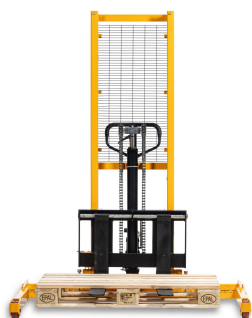

Gerbeur manuel encadrant 1500 kg levée 1600mm

Réf : GEMA-ENCFR-1500-H16

Description:

Ce gerbeur manuel encadrant permet de soulever et déplacer des **palettes fermées** ou **hors gabarit** jusqu'à 1600 mm de hauteur. Grâce à ses **bras d'encadrement au sol** et ses **fourches réglables**, il offre une solution idéale pour la manutention de charges spéciales qui ne peuvent être prises en charge par un gerbeur standard.

Informations techniques :

Hauteur de levage (mm)	1600
Dimensions hors tout Lxlxh (mm)	1510x1380x2070
Ecartement extérieur des fourches (mm)	210 à 800
Ecartement intérieur des bras au sol (mm)	930 à 1220
Hauteur des fourches abaissées (mm)	75
Longueur des fourches (mm)	1150
Largeur des fourches (mm)	140
Garde au sol (mm)	30
Diamètre des roues directrices (mm)	150
Diamètre des galets (mm)	100
Capacité (Kg)	1500
Poids (Kg)	350