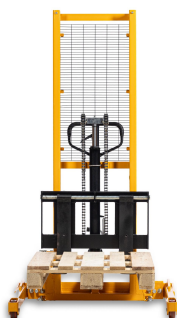

Gerbeur manuel encadrant 1500 kg levée 1600mm

Réf : GEMA-ENCFR-1500-H16

Description:

Ce gerbeur manuel encadrant permet de soulever et déplacer des **palettes fermées** ou **hors gabarit** jusqu'à 1600 mm de hauteur. Grâce à ses **bras d'encadrement au sol** et ses **fourches réglables**, il offre une solution idéale pour la manutention de charges spéciales qui ne peuvent être prises en charge par un gerbeur standard.

Informations techniques :

Hauteur de levage (mm)	1600
Dimensions hors tout Lxlxh (mm)	1510x1380x2070
Ecartement extérieur des fourches (mm)	210 à 800
Ecartement intérieur des bras au sol (mm)	930 à 1220
Hauteur des fourches abaissées (mm)	75
Longueur des fourches (mm)	1150
Largeur des fourches (mm)	140
Garde au sol (mm)	30
Diamètre des roues directrices (mm)	150
Diamètre des galets (mm)	100
Capacité (Kg)	1500
Poids (Kg)	350